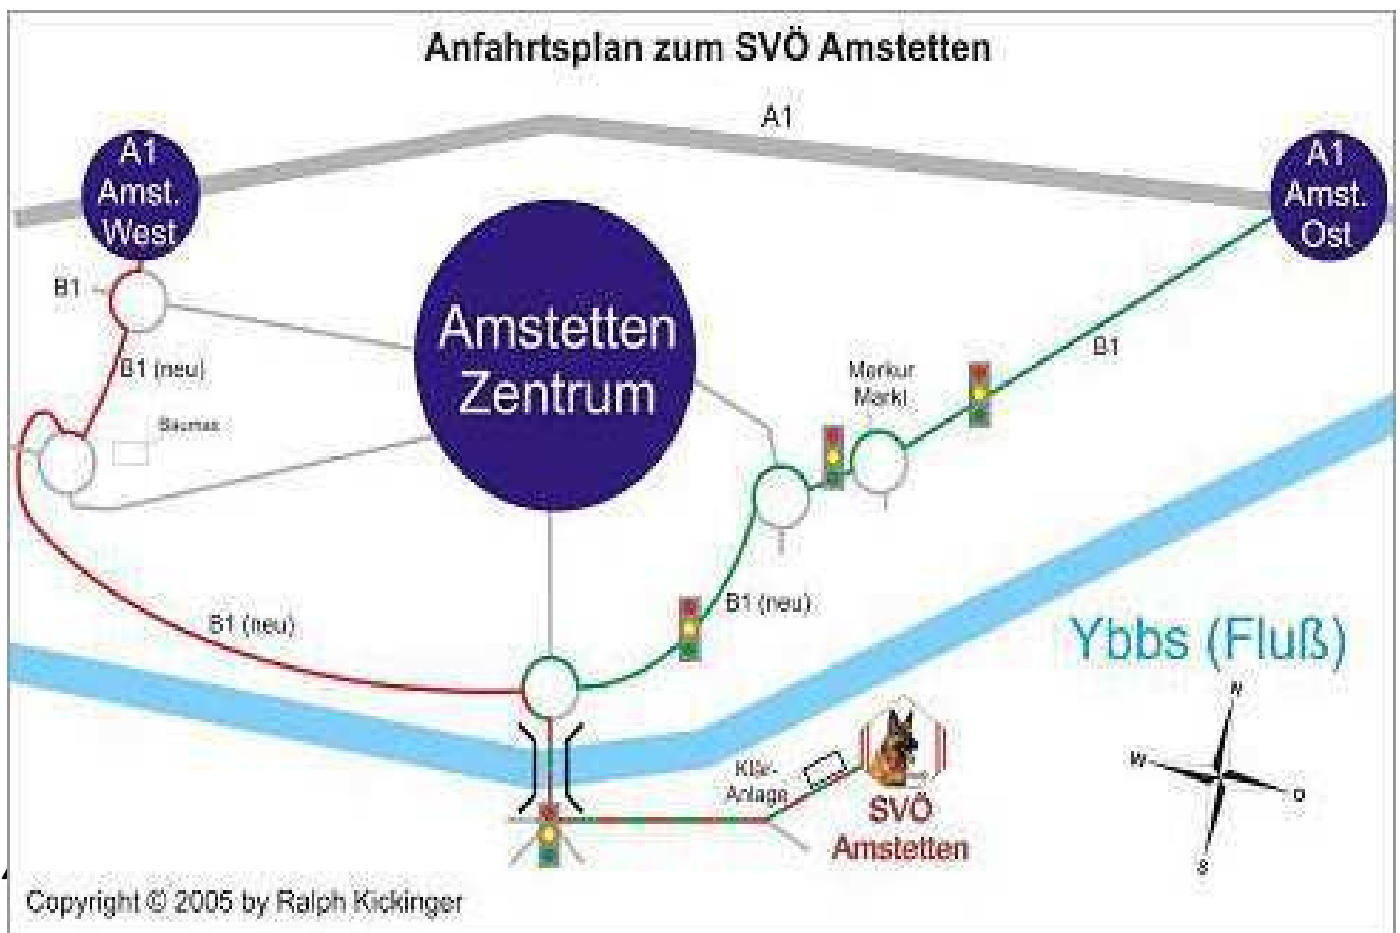

Näheres auf Vereins Homepage:  
[www-svoe-amstetten.at](http://www-svoe-amstetten.at)

**SVÖ Amstetten**  
Doislau 62  
3300 Amstetten

- .) Die handelsüblichen Navigationsgeräte finden nur Kläranlage Amstetten. Das Vereinsgelände befindet sich in unmittelbarer Nähe der Kläranlage
- .) Google Maps hingegen führt punktgenau zum Vereinsgelände.

- .) Die Zufahrt zum Vereinsgelände ist sowohl über Autobahn Abfahrt Amstetten – Ost also auch Amstetten West möglich.*
- .) Für nicht ortskundige ist jedoch Abfahrt **Amstetten - West** zu empfehlen.*